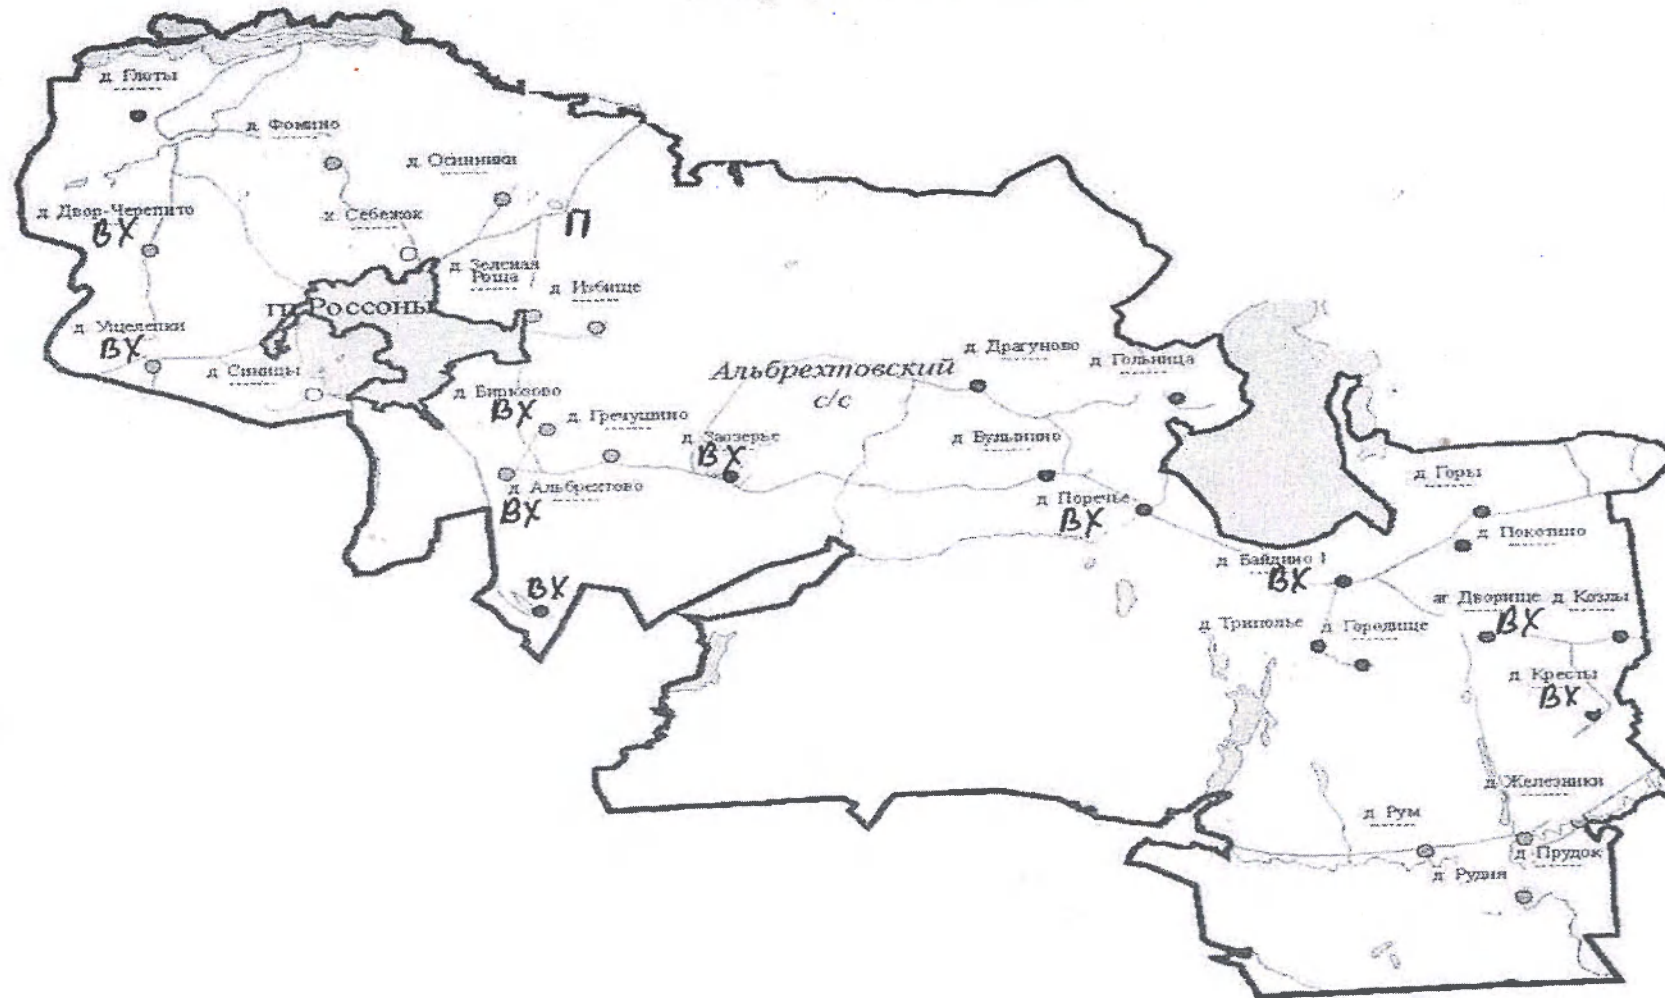

Карта-схема сбора, вывоза коммунальных отходов с местами временного хранения коммунальных отходов
Альбрехтовского сельского Совета

Условные обозначения: П – полигон ТКО
ВХ – место временного хранения отходов